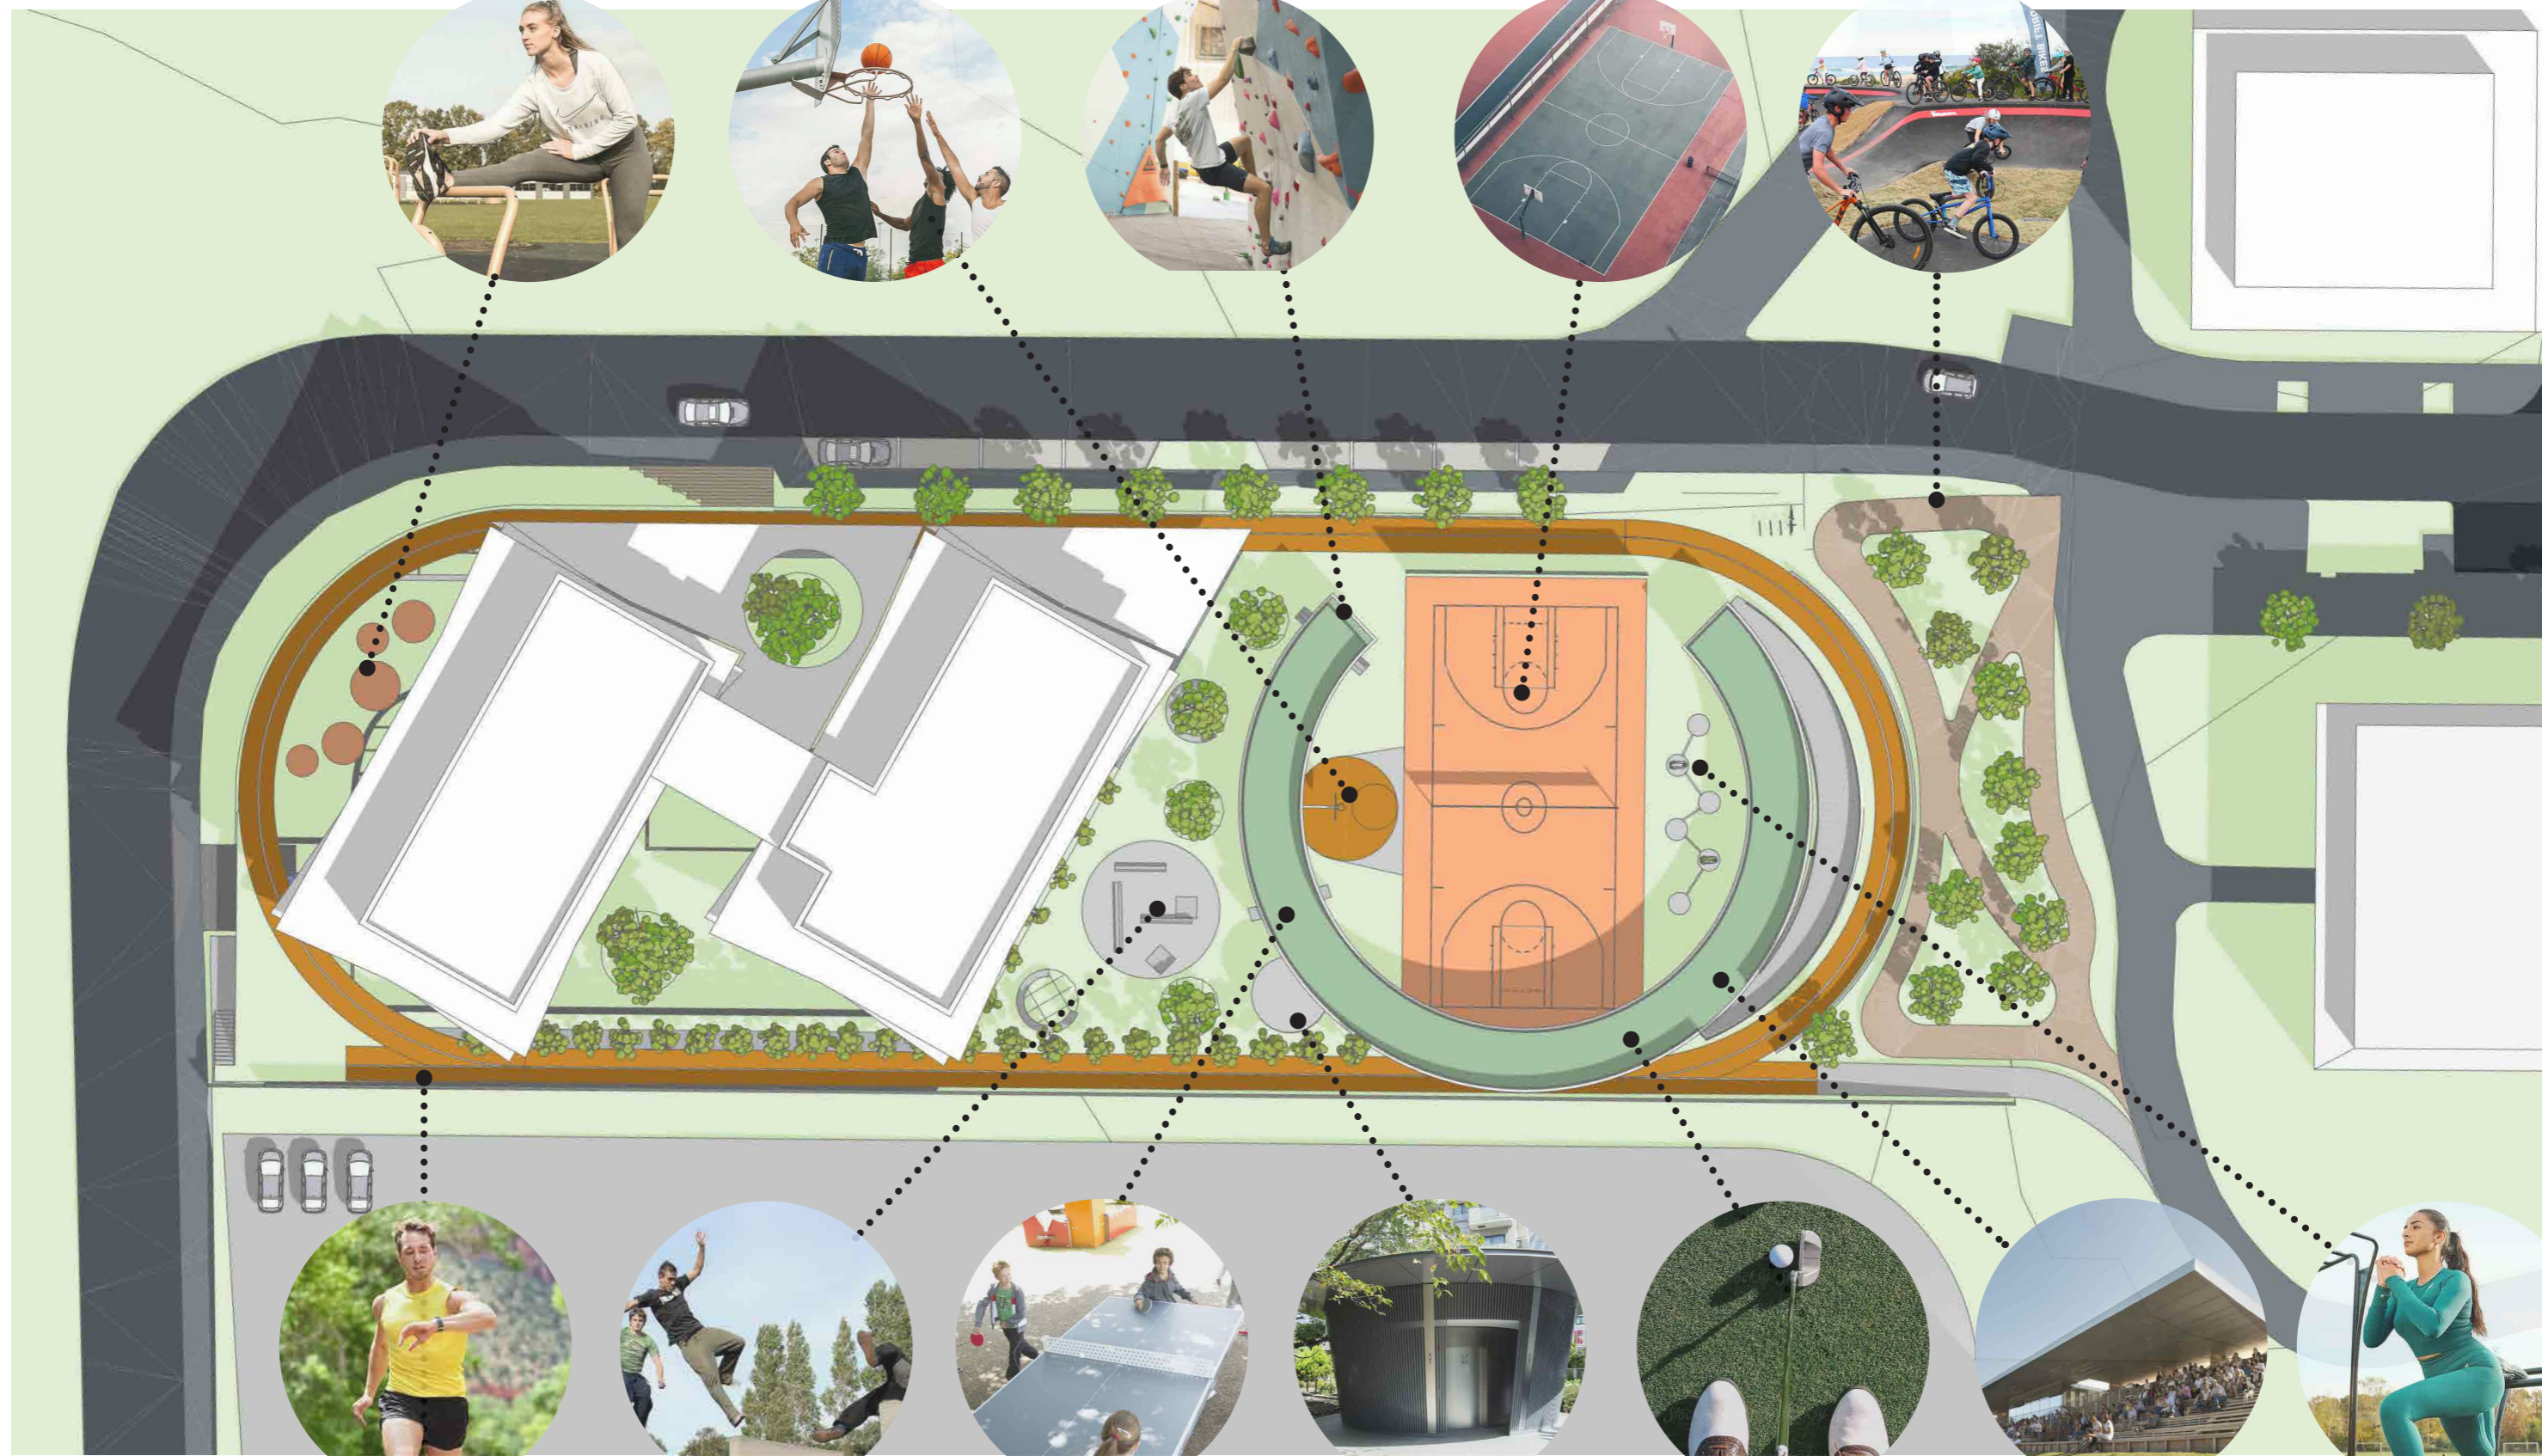

NÁVRH - SITUACE - VARIANTA 1

STRETCHING ZÓNA
NA BĚŽECKÉM CHODNÍKU

BASKETBALOVÝ
KOŠ

BOULDER POD KONSTRUKCÍ
PERGOLY

MULTIFUNKČNÍ
HŘIŠTĚ

CYKLO
PUMP TRACK

BĚŽECKÝ CHODNÍK

PARKOUR

PING-PONG
POD KONSTRUKCÍ PERGOLY

HYGIENICKÉ ZÁZEMÍ

MINIGOLF NA
STŘEŠE PERGOLY

PERGOLA

WORK OUT
ZÓNA