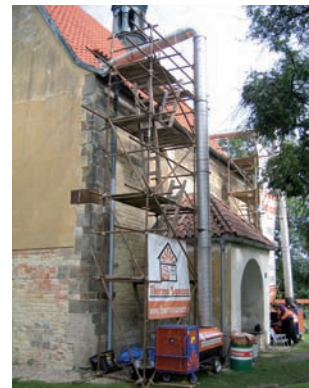

výslednou teplotu 55 st. C v celém svém průřezu. Při této teplotě dochází ke srážení bílkovin, z nichž je tvořen organizmus dřevokazného hmyzu a ten bez výjimky hyne ve všech svých vývojových stádiích – vajíčko, larva, kukla, brouk.

Zde můžeme mluvit o obrovské náhodě. Z množství sakrálních památek byl arcibiskupstvím pražským pro tuto ukázkou vybrán právě náš kostel. Opět se ukázalo, že štěstí přejí připraveným, neboť po letech marných žádostí o granty se konečně podařilo to, o čem naše sdružení dlouho usilovalo – účinné ošetření napadených historických krovů. Za bezplatné ošetření kostelních krovů touto technikou patří náš velký dík ostravské firmě Thermo Sanace s.r.o., jejíž reklamní slogan jsme použili v úvodu.

Cena celé této procedury by činila min. 250 000 Kč a tyto ušetřené peníze tak mohou arcibiskupství pražskému posloužit k záchraně dalších ohrožených památek. Více informací včetně fotek z akce najdete na www.osop-dchabry.cz
Za OSOP Luděk Brož a Stanislav Vyšín